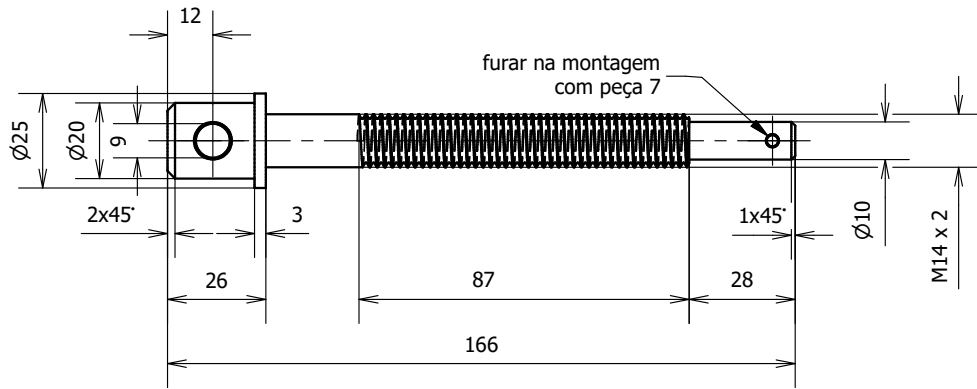

12  
4 x Parafuso DIN 963 - M5 x 9  
escala 2:1

6  
4 x Parafuso ISO 4762 M6 x 16  
escala 2:1

Prof. Eduardo J. Stefanelli	Verificado por	Aprovado por	Data	Data	
				10/02/2017	
www.stefanelli.eng.br			Morsa de Mesa - Table Vise - Tornillo de Banco		
			Edição	Folha	
				1 / 5	

1

Fuso  
ABNT 1045  
1 peça  
escala 1:2

3

Mandíbula Fixa  
ferro fundido  
1 peça  
escala 1:1

4

Mandíbula Móvel  
ferro fundido  
1 peça  
escala 1:1

Prof. Eduardo J. Stefanelli

Verificado por

Prisioneiro  
ABNT 1045  
1 peça  
escala 1:1

G-G ( 1 : 1 )

7

Anel de Trava  
ABNT 1045  
1 peça  
escala 1:1

Prof. Eduardo J. Stefanelli

Verificado por

Aprovado por

Data