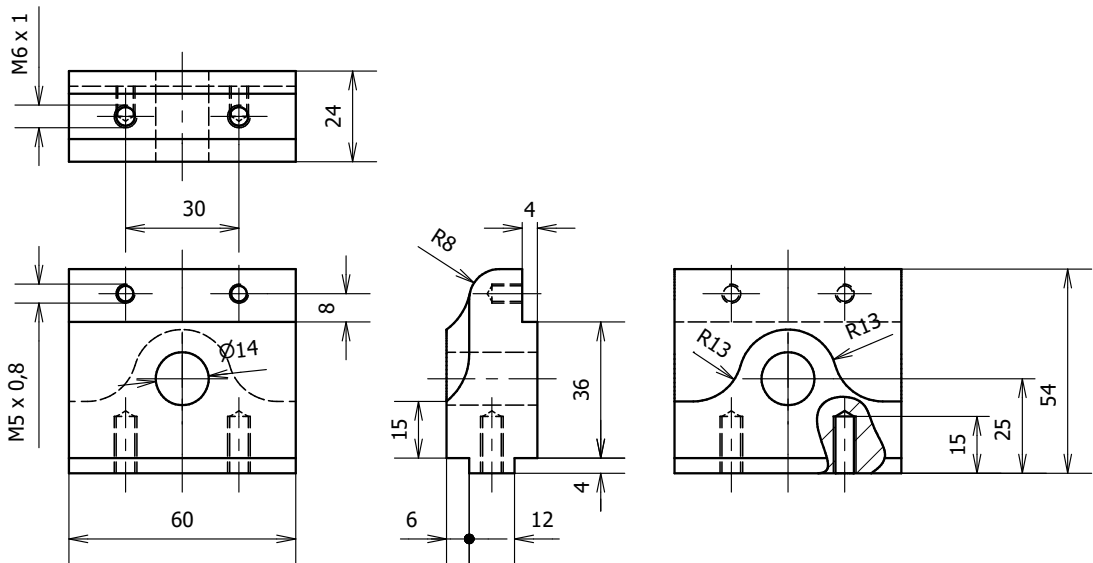

12  
4 x Parafuso DIN 963 - M5 x 9  
escala 2:1

6  
4 x Parafuso ISO 4762 M6 x 16  
escala 2:1

Prof. Eduardo J. Stefanelli	Verificado por	Aprovado por	Data	Data	
				10/02/2017	
www.stefanelli.eng.br			Morsa de Mesa - Table Vise - Tornillo de Banco		
			Edição	Folha	
				1 / 5	

1

Fuso  
ABNT 1045  
1 peça  
escala 1:2

3

Mandíbula Fixa  
ferro fundido  
1 peça  
escala 1:1

4

Mandíbula Móvel  
ferro fundido  
1 peça  
escala 1:1

Prof. Eduardo J. Stefanelli

Verificado por

Prisioneiro  
ABNT 1045  
1 peça  
escala 1:1

G-G ( 1 : 1 )

7

Anel de Trava  
ABNT 1045  
1 peça  
escala 1:1

Prof. Eduardo J. Stefanelli

Verificado por

Aprovado por

Data