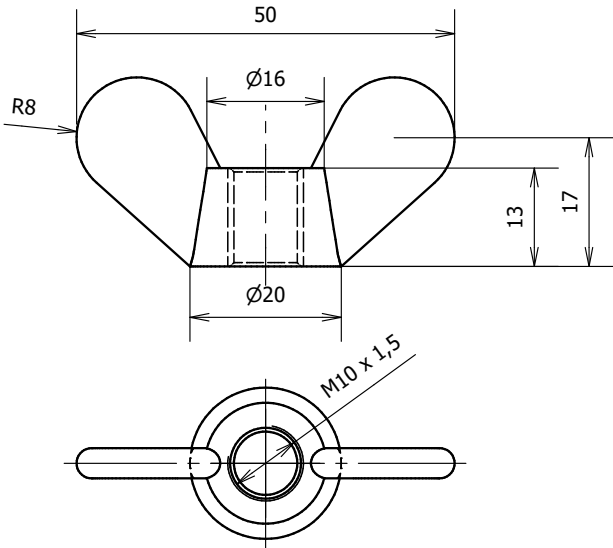

Prisioneiro  
ABNT 1045  
1 peça  
escala 1:1

G-G ( 1 : 1 )

7

Anel de Trava  
ABNT 1045  
1 peça  
escala 1:1

Prof. Eduardo J. Stefanelli

Verificado por

Aprovado por

Data

14

Placa  
ABNT 1045  
1peça  
escala 1:1

Prof. Eduardo J. Stefanelli	Verificado por	Aprovado por	Data	Data	
				10/02/2017	

www.stefanelli.eng.br	Morsa de Mesa - Table Vise - Tornillo de Banco		
		Edição	Folha 4 / 5

15

Borboleta  
ABNT 1045  
1peça  
escala 1:1

16

Regulador  
ABNT 1045  
1peça  
escala 2:1

6

Pino Cônico  
ABNT 1045  
1peça  
escala 2:1

10

Cabeça do Manípulo  
ABNT 1045  
2 peças  
escala 2:1