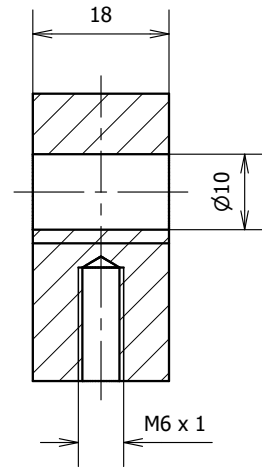

12  
4 x Parafuso DIN 963 - M5 x 9  
escala 2:1

6  
4 x Parafuso ISO 4762 M6 x 16  
escala 2:1

Prof. Eduardo J. Stefanelli	Verificado por	Aprovado por	Data	Data	
				10/02/2017	
www.stefanelli.eng.br			Morsa de Mesa - Table Vise - Tornillo de Banco		
			Edição	Folha	
				1 / 5	

1

Fuso  
ABNT 1045  
1 peça  
escala 1:2

3

Mandíbula Fixa  
ferro fundido  
1 peça  
escala 1:1

4

Mandíbula Móvel  
ferro fundido  
1 peça  
escala 1:1

Prof. Eduardo J. Stefanelli

Verificado por

5

Mancal  
ferro fundido  
1 peça  
escala 1:1

A-A ( 1 : 1 )

11

Mordentes  
ABNT 1050  
2 peças  
escala 1:1

B-B ( 1 : 1 )

F ( 5 : 1 )

13

Prisioneiro  
ABNT 1045  
1 peça  
escala 1:1

G-G ( 1 : 1 )

7

Anel de Trava  
ABNT 1045  
1 peça  
escala 1:1

Prof. Eduardo J. Stefanelli

Verificado por

Aprovado por

Data